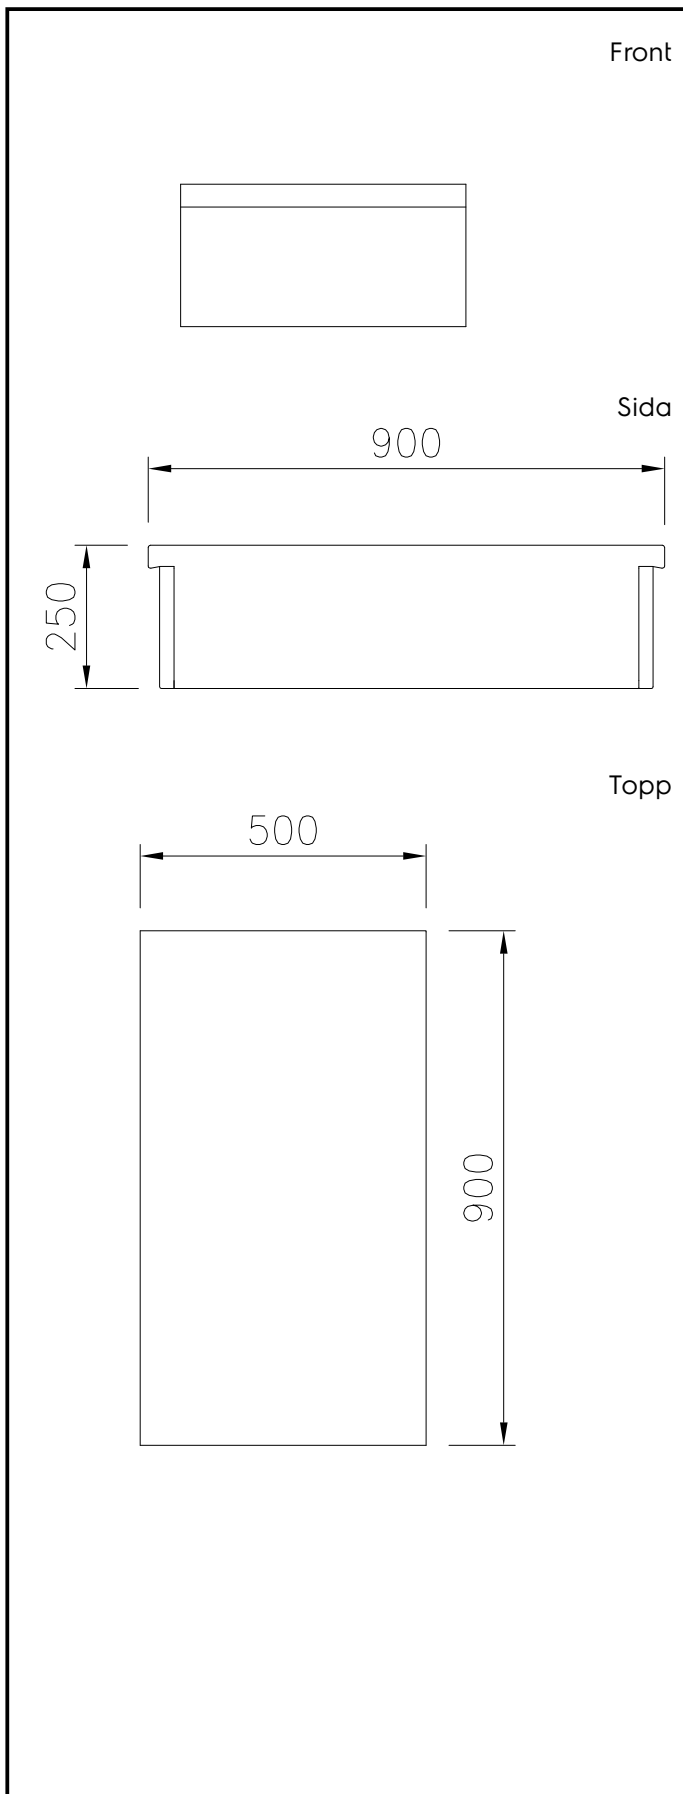

Kort specifikation

Pos.

Stängd enhet, 500 mm bred, konstruerad enligt DIN 18860-2 med 20 mm droppkant. Tillverkad i en robust ramkonstruktion. Arbetsyta i 2 mm 1.4301 (AISI 304). Släta arbetsytor som är enkla att rengöra. THERMODUL-Anslutningssystem ger arbetsytor med minimala skarvar som gör att fett och smuts inte kan tränga ner mellan enheterna.

Kapslingsklass IPX5

Konfiguration: Enheten betjänas från en sida.

Huvudfunktioner

- Servicevänlig, alla viktiga komponenter kan nås från framsidan.
- THERMODUL-anlutningssystemet ger en arbetsyta utan skarvar som inte släpper igenom smuts när enheterna är sammankopplade. Detta underlättar då en enhet behöver avlägsnas vid byte eller service.

Övriga Tillbehör

- Kopplingsräls, TL90 PNC 912502
- Fronträcke, 500mm lång x 130 mm djup PNC 912523
- Fronträcke, 500mm lång x 200 mm djup PNC 912553
- Fällbar hylla, 300x900mm PNC 912581
- Fällbar hylla, 400x900mm PNC 912582
- Fixerad sidohylla, 200x900mm PNC 912589
- Fixerad sidohylla, 300x900mm PNC 912590
- Fixerad sidohylla, 400x900mm PNC 912591
- Kopplingsräls, höger, mellan THL och Pro Thrmetic PNC 912975
- Kopplingsräls, vänster, mellan THL och Pro Thrmetic PNC 912976
- Sido-kopplingsräls för slätsittande vänster sidopanel, TL90 PNC 913111
- Sido-kopplingsräls för slätsittande höger sidopanel, TL90 PNC 913112
- Sido-kopplingsräls (12mm) för TL 90, vänster PNC 913202
- Sido-kopplingsräls (12mm) för TL 90, höger PNC 913203
- Anslutningskit T-profil, rygg mot rygg PNC 913227
- Profil, D900, TL Övrig Maskin PNC 913232
- Sido-kopplingsräls (12mm) för TL 90, vänster, rygg-mot-rygg PNC 913251
- Sido-kopplingsräls (12mm) för TL 90, höger, rygg-mot-rygg PNC 913252
- Kit, Thermaline 90 PNC 913255
- Kit, Thermaline 90 PNC 913256

Viktig information

Yttermått, bredd	
589158 (MCNABAE000)	500 mm
Yttermått, djup	900 mm
Yttermått, höjd	250 mm
Nettovikt:	23 kg